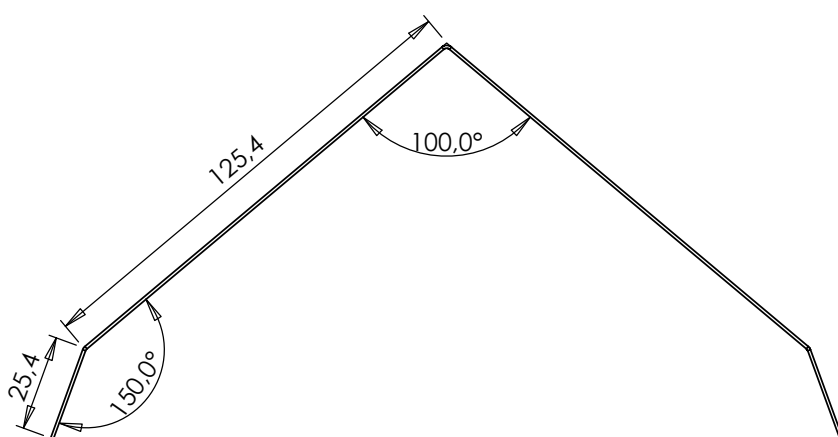

TECHNISCHE FICHE

NOK 300 MM

art nr	materiaal	dikte	lengte	gewicht
NOK300-K7	koper (NEN-EN1172)	0.7 mm	3 m	5.6 kg
NOK300-A8	zink patina donkergrijs (NEN-EN988)	0.8 mm	3 m	5.2 kg

De bevestiging van de nokken gebeurt met nokhaken.